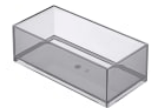

THE GAP

Pack (mueble base de cuatro cajones, lavabo doble y espejo LED)

MEDIDAS

Longitud	1200 mm
Anchura	460 mm
Altura	537 mm

COLORES Y ACABADOS

PVPR (IVA INCLUIDO)

1288,65 €

DIBUJOS TÉCNICOS

CARACTERÍSTICAS

PACK - Conjunto de mueble base de cuatro cajones con lavabo doble y espejo Eidos con luz LED integrada en la parte superior. No incluye patas ni grifería.

Espejo / Iluminación: Integrada en el espejo
Espejo / Número de luces: 1
Espejo / Tipo de luz: Led
Espejo / Índice de Protección de la luz: IP 44
Forma lavabo: Cuadrado
Instalación de la grifería: En el lavabo
Lavabo / Agujeros para grifería: 1 Agujero en el centro
Lavabo / Doble seno
Lavabo / Posición de la repisa: A ambos lados
Lavabo / Repisa integrada
Material / Lavabo: Porcelana
Material / Marco del espejo: Aluminio, Vidrio templado
Material / Mueble base: Tablero de partículas
Medidas / Espejo / Altura (mm): 800
Medidas / Espejo / Longitud (mm): 1200
Medidas / Lavabo y mueble / Altura (mm): 537
Medidas / Lavabo y mueble / Anchura (mm): 460
Medidas / Lavabo y mueble / Longitud (mm): 1200
Mueble base / Combinación de puertas y cajones: 4 Cajones
Mueble base / Estructura: Cajones
Mueble base / Separadores internos
Mueble base / Sistema de apertura y cierre: Cajones con cierre amortiguado
Mueble base / Tipo de puerta: Corredera
Posición del toallero: Izquierda
Tipo de instalación: Suspendido, Suspendido con patas

INCLUYE

Unik (mueble de cuatro cajones y lavabo doble)

851483...

Espejo con luz superior

812358000

COMPATIBLE

Toallero lateral para mueble

816760001

Set de 2 colgadores para mueble

816761001

Caja organizadora

816819409

Caja organizadora

816820409

Conjunto de dos patas opcionales

816826339